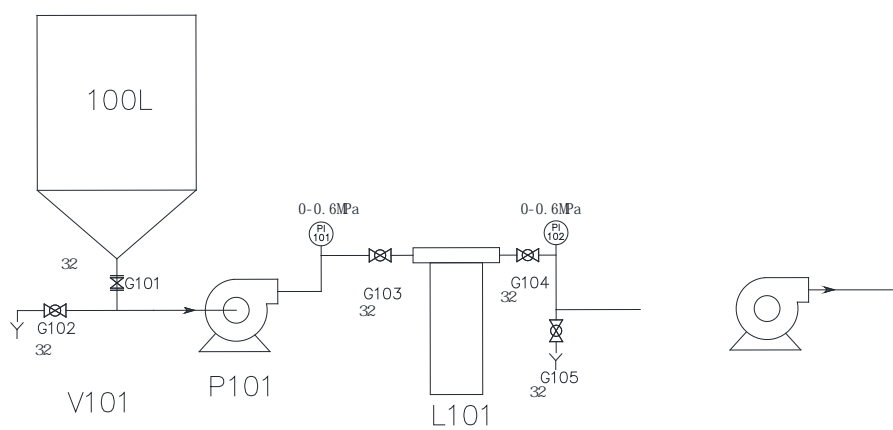

WTM 4040V- 1

7. 0MPa

.....	2
.....	2
.....	3
.....	4
.....	4
.....	6
.....	6

1. ,
- 2 15-20L ,

1		100 L 3mm	SS316L		1	
2		2m ³ /H 32m 0.55KW	SS316L		1	
3					1	
4		2900r/m 5.5kw 380V			1	ABB
5		1.2m ³ /H 700m	SS316L		1	
6		PV4040-1800S			1	ROPV
7	RO	100 7.0			1	
8		160Bar	SS316L		2	
9		0-420L/H			1	
10		0-2000L/H			1	
11		0-100	SS316L		2	
12		12MPa	SS316L		1	
13		6	SS316L		1	
14		6	SS316L			
15	Y	1	SS316L		1	
16			SS316L		1	
17			SS304		1	
18		5.5KW			1	
19					1	