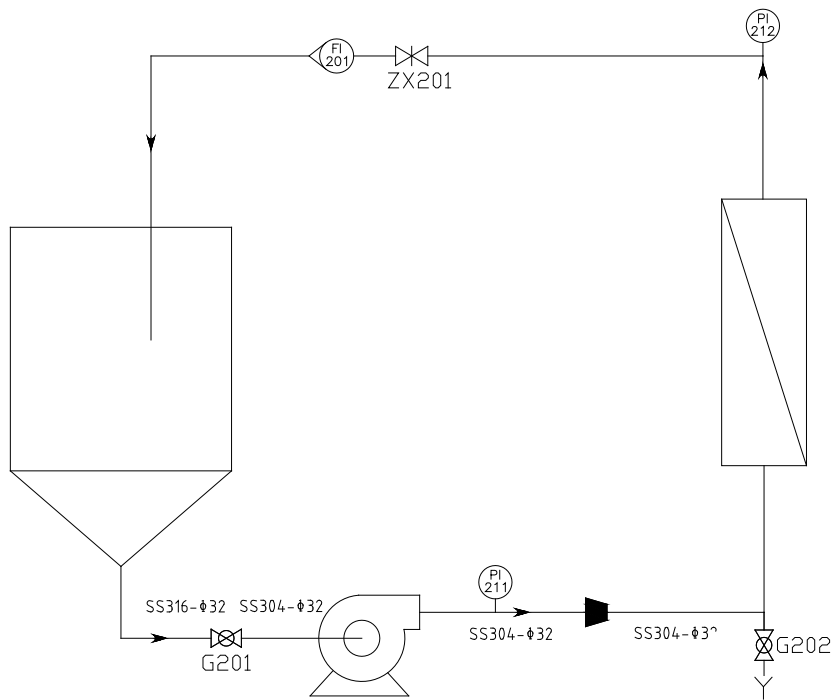

.....4

.....5

.....6

V101 P101 M101

1

V101 G201 ZX201 G202

2

V101 G201 ZX201 G202

1		600L /H	316		1
2	ABB	1.5KW			1
3		50mm	316		1

4

60Bar/2.5"

316

2

0806G		
	WTM-0806G	
	50mm	
	19.6c	
	4.0Mpa	
	5—55	
	PH	1--14
		0.2L
		1—4L/h
		0.2—4L

65000. 00

1. —
2. 1
- 3.
4. 17%